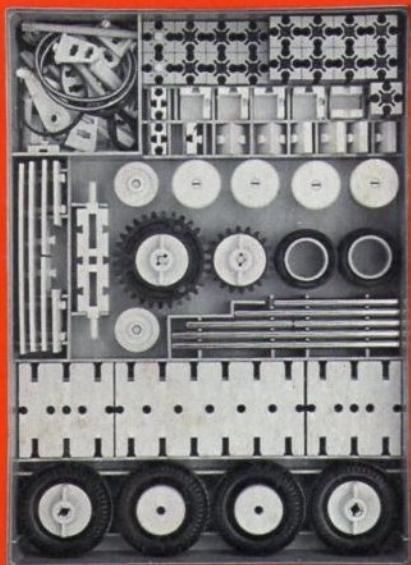

fischer[®]technik[®]

50/2

Stückliste · Part List · Nomenclature · Onderdelenlijst · Detalj översikt

	6	Bauplatte 30×90 · Building plate 30×90 Plaque à tenons 30×90 · Bouwplaat 30×90 · Byggnadsplatta 30×90		4	Klemmbuchse 10 · Spring clip 10 · Baque de serrage 10 · Klembus 10 · Klämbussning 10
	4	Bauplatte 30×45 · Building plate 30×45 Plaque à tenons 30×45 · Bouwplaat 30×45 · Byggnadsplatta 30×45		100	Kettenglied · Chain link · Chainon · Schakel · Kättingslänk
	2	Bauplatte 15×90 · Building plate 15×90 · Plaque à tenons 15×90 · Bouwplaat 15×90 · Byggnadsplatta 15×90		1	Ritzel Z 10 schwarz mit Spannzange · Pinion with 10 screw clamp Z 10 · Pignon Z 10 avec écrou de serrage · Rondsel Z 10 met spantang · Drev med klämtång
	2	Bauplatte 15×45 · Building plate 15×45 Plaque à tenons 15×45 · Bouwplaat 15×45 · Byggnadsplatta 15×45		3	Zahnrad Z 20 schwarz · Gearwheel · Roue à 20 dents · Tandwiel Z 20 · Kuggjul
	6	Bauplatte 15×30 · Building plate 15×30 Plaque à tenons 15×30 · Bouwplaat 15×30 · Byggnadsplatta 15×30		1	Zahnrad Z 40/32, schwarz · Gearwheel · Roue à 40/32 dents · Tandwiel Z 40/32 Kuggjul
	2	Schaufelhalter · Blade holder · Support de pelle · Schuifbladhouder · Skovelhållare		2	Flachnabe · Flat hub · Moyen plat · Platte naaf · Plattnav
	6	Baustein 30 · Building block 30 · Élément de 30 · Bouwsteen 30 · Byggnadssten 30		2	Winkelachse · Rightangle axle · Axe coudé · Haakse as · Vinkelaxel
	4	Baustein 15 · Building block 15 · Élément de 15 · Bouwsteen 15 · Byggnadssten 15		1	Achse 80 · Axle 80 · Axe 80 · As 80 · Axel 80
	2	Baustein 15 mit 2 Zapfen · Building block 15 with 2 pins · Pierre de 15 à 2 tenons · Bouwsteen 15 met 2 nokken · Byggnadssten 15 med 2 tappar		2	Achse 60 · Axle 60 · Axe 60 · As 60 · Axel 60
	2	Gelenkstein · Hinged block · Pierre articulée · Scharnierstein · Ledsten		1	Seilrolle Ø 21 · Pulley Ø 21 · Poulie Ø 21 Suaarschijf Ø 21 · Lintrumma Ø 21
	1	Baustein 7,5 · Building block 7,5 · Élément de 7,5 · Bouwsteen 7,5 · Byggnadssten 7,5		1	Strebe 30 · Strut 30 · Entretoise de 30 · Spant 30 · Stråva 30
	2	Baustein 5 · Building block 5 · Élément de 5 · Bouwsteen 5 · Byggnadssten 5		2	Verschlussriegel · Locking pin · Rivet de sécurité · Afsluitgrendel · Regel
	4	Winkelstein, gleichschenkl.ig · Angle block, isosceles · Élément angulaire isocèle · Hoeksteen met gelijke benen · Vinkelsten rätvinklig		4	Riegelscheibe · Blocking washer · Disque d'arrêt · Grendelschijf · Regelskiva
	4	Winkelstein 10×15×15 · Angle block 10×15×15 · Élément angulaire 10×15×15 Hoeksteen 10×15×15 · Vinkelsten 10×15×15		1	Führerhaus Seitenteil links, rot · Driver's cab side piece, left red · Cabine camion (partie gauche) · Zijstuk van kabine, links · Förarhytt sidodel, vänster
	2	Verbindungsstück 15 · Connector 15 · Languette d'assemblage 15 · Verbindingsstuk 15 · Förbindnings- stycke 15		1	Führerhaus Seitenteil rechts, rot · Driver's cab side piece, right · Cabine camion (partie droite) · Zijstuk van kabine, rechts · Förarhytt sidodel, höger
	2	Verbindungsstück 30 · Connector 30 · Languette d'assemblage 30 · Verbindingsstuk 30 · Förbindnings- stycke 30		1	Zahnpurstange schwarz · Tooted tie bar · Barre de direction à crémaillère · Heugel · Tandsparstang
	1	Klemmkupplung · Coupling · Manchon d'accouplement · Klemkoppeling · Klämkoppling		2	Lenkhebel · Control link · Barre de direction · Stuurkefboom · Styrspak
	2	Klemmbuchse 5 · Spring clip 5 · Baque de serrage 5 · Klembus 5 · Klämbussning 5			