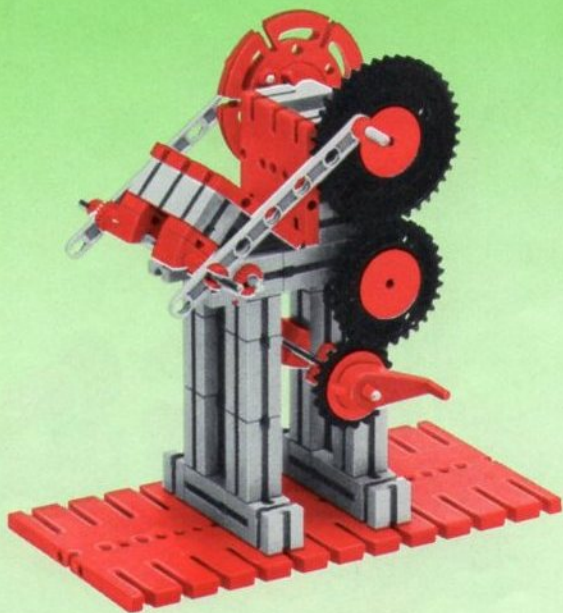

fischer[®]technik[®]

50/2

Stückliste · Part List · Nomenclature · Onderdelenlijst · Detalj översikt

	6	Bauplatte 30×90 · Building plate 30×90 Plaque à tenons 30×90 · Bouwplaat 30×90 · Byggnadsplatta 30×90		4	Klemmbuchse 10 · Spring clip 10 · Baque de serrage 10 · Klembus 10 · Klämbussning 10
	4	Bauplatte 30×45 · Building plate 30×45 Plaque à tenons 30×45 · Bouwplaat 30×45 · Byggnadsplatta 30×45		100	Kettenglied · Chain link · Chainon · Schakel · Kättingslänk
	2	Bauplatte 15×90 · Building plate 15×90 · Plaque à tenons 15×90 · Bouwplaat 15×90 · Byggnadsplatta 15×90		1	Ritzel Z 10 schwarz mit Spannzange · Pinion with 10 screw clamp Z 10 · Pignon Z 10 avec écrou de serrage · Rondsel Z 10 met spantang · Drev med klämtång
	2	Bauplatte 15×45 · Building plate 15×45 Plaque à tenons 15×45 · Bouwplaat 15×45 · Byggnadsplatta 15×45		3	Zahnrad Z 20 schwarz · Gearwheel · Roue à 20 dents · Tandwiel Z 20 · Kuggjul
	6	Bauplatte 15×30 · Building plate 15×30 Plaque à tenons 15×30 · Bouwplaat 15×30 · Byggnadsplatta 15×30		1	Zahnrad Z 40/32, schwarz · Gearwheel · Roue à 40/32 dents · Tandwiel Z 40/32 Kuggjul
	2	Schaufelhalter · Blade holder · Support de pelle · Schuifbladhouder · Skovelhållare		2	Flachnabe · Flat hub · Moyen plat · Platte naaf · Plattnav
	6	Baustein 30 · Building block 30 · Élément de 30 · Bouwsteen 30 · Byggnadssten 30		2	Winkelachse · Rightangle axle · Axe coudé · Haakse as · Vinkelaxel
	4	Baustein 15 · Building block 15 · Élément de 15 · Bouwsteen 15 · Byggnadssten 15		1	Achse 80 · Axle 80 · Axe 80 · As 80 · Axel 80
	2	Baustein 15 mit 2 Zapfen · Building block 15 with 2 pins · Pierre de 15 à 2 tenons · Bouwsteen 15 met 2 nokken · Byggnadssten 15 med 2 tappar		2	Achse 60 · Axle 60 · Axe 60 · As 60 · Axel 60
	2	Gelenkstein · Hinged block · Pierre articulée · Scharnierstein · Ledsten		1	Seilrolle Ø 21 · Pulley Ø 21 · Poulie Ø 21 Suaarschijf Ø 21 · Lintrumma Ø 21
	1	Baustein 7,5 · Building block 7,5 · Élément de 7,5 · Bouwsteen 7,5 · Byggnadssten 7,5		1	Strebe 30 · Strut 30 · Entretoise de 30 · Spant 30 · Stråva 30
	2	Baustein 5 · Building block 5 · Élément de 5 · Bouwsteen 5 · Byggnadssten 5		2	Verschlussriegel · Locking pin · Rivet de sécurité · Afsluitgrendel · Regel
	4	Winkelstein, gleichschenkl.ig · Angle block, isosceles · Élément angulaire isocèle · Hoeksteen met gelijke benen · Vinkelsten rätvinklig		4	Riegelscheibe · Blocking washer · Disque d'arrêt · Grendelschijf · Regelskiva
	4	Winkelstein 10×15×15 · Angle block 10×15×15 · Élément angulaire 10×15×15 Hoeksteen 10×15×15 · Vinkelsten 10×15×15		1	Führerhaus Seitenteil links, rot · Driver's cab side piece, left red · Cabine camion (partie gauche) · Zijstuk van kabine, links · Förarhytt sidodel, vänster
	2	Verbindungsstück 15 · Connector 15 · Languette d'assemblage 15 · Verbindingsstuk 15 · Förbindnings- stycke 15		1	Führerhaus Seitenteil rechts, rot · Driver's cab side piece, right · Cabine camion (partie droite) · Zijstuk van kabine, rechts · Förarhytt sidodel, höger
	2	Verbindungsstück 30 · Connector 30 · Languette d'assemblage 30 · Verbindingsstuk 30 · Förbindnings- stycke 30		1	Zahnpurstange schwarz · Tooted tie bar · Barre de direction à crémaillère · Heugel · Tandsparstang
	1	Klemmkupplung · Coupling · Manchon d'accouplement · Klemkoppeling · Klämkoppling		2	Lenkhebel · Control link · Barre de direction · Stuurkefboom · Styrspak
	2	Klemmbuchse 5 · Spring clip 5 · Baque de serrage 5 · Klembus 5 · Klämbussning 5			