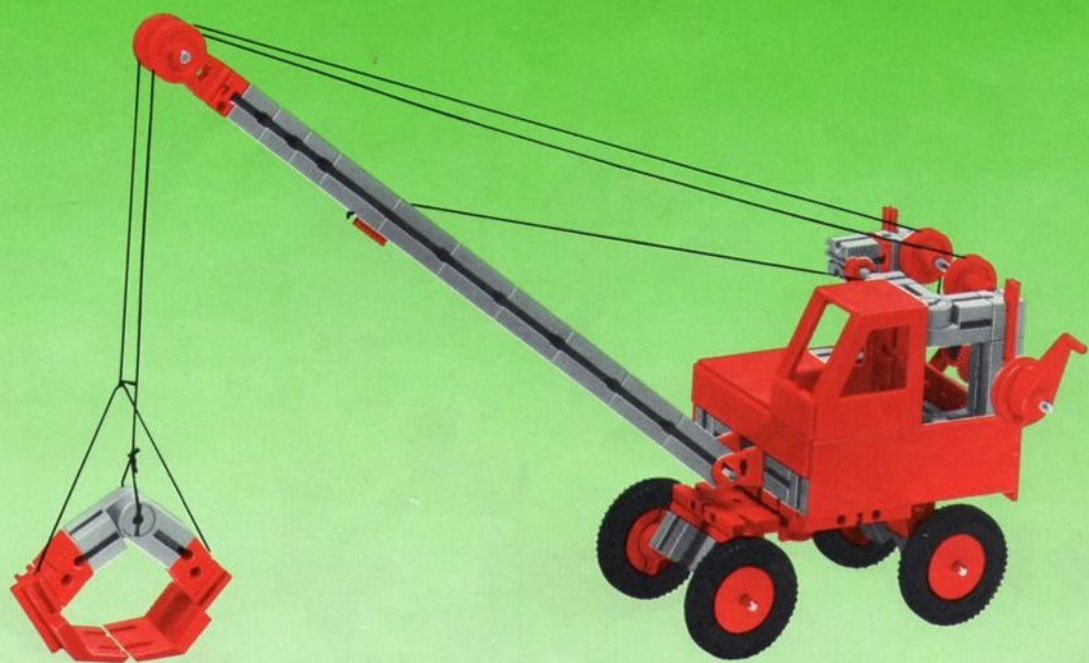

fischer[®]technik[®]

50/2

Stückliste · Part List · Nomenclature · Onderdelenlijst · Detalj översikt

	6	Bauplatte 30×90 · Building plate 30×90 Plaque à tenons 30×90 · Bouwplaat 30×90 · Byggnadsplatta 30×90		4	Klemmbuchse 10 · Spring clip 10 · Baque de serrage 10 · Klembus 10 · Klämbussning 10
	4	Bauplatte 30×45 · Building plate 30×45 Plaque à tenons 30×45 · Bouwplaat 30×45 · Byggnadsplatta 30×45		100	Kettenglied · Chain link · Chainon · Schakel · Kättingslänk
	2	Bauplatte 15×90 · Building plate 15×90 · Plaque à tenons 15×90 · Bouwplaat 15×90 · Byggnadsplatta 15×90		1	Ritzel Z 10 schwarz mit Spannzange · Pinion with 10 screw clamp Z 10 · Pignon Z 10 avec écrou de serrage · Rondsel Z 10 met spantang · Drev med klämtång
	2	Bauplatte 15×45 · Building plate 15×45 Plaque à tenons 15×45 · Bouwplaat 15×45 · Byggnadsplatta 15×45		3	Zahnrad Z 20 schwarz · Gearwheel · Roue à 20 dents · Tandwiel Z 20 · Kuggjul
	6	Bauplatte 15×30 · Building plate 15×30 Plaque à tenons 15×30 · Bouwplaat 15×30 · Byggnadsplatta 15×30		1	Zahnrad Z 40/32, schwarz · Gearwheel · Roue à 40/32 dents · Tandwiel Z 40/32 Kuggjul
	2	Schaufelhalter · Blade holder · Support de pelle · Schuifbladhouder · Skovelhållare		2	Flachnabe · Flat hub · Moyen plat · Platte naaf · Plattnav
	6	Baustein 30 · Building block 30 · Élément de 30 · Bouwsteen 30 · Byggnadssten 30		2	Winkelachse · Rightangle axle · Axe coudé · Haakse as · Vinkelaxel
	4	Baustein 15 · Building block 15 · Élément de 15 · Bouwsteen 15 · Byggnadssten 15		1	Achse 80 · Axle 80 · Axe 80 · As 80 · Axel 80
	2	Baustein 15 mit 2 Zapfen · Building block 15 with 2 pins · Pierre de 15 à 2 tenons · Bouwsteen 15 met 2 nokken · Byggnadssten 15 med 2 tappar		2	Achse 60 · Axle 60 · Axe 60 · As 60 · Axel 60
	2	Gelenkstein · Hinged block · Pierre articulée · Scharnierstein · Ledsten		1	Seilrolle Ø 21 · Pulley Ø 21 · Poulie Ø 21 Suaarschijf Ø 21 · Lintrumma Ø 21
	1	Baustein 7,5 · Building block 7,5 · Élément de 7,5 · Bouwsteen 7,5 · Byggnadssten 7,5		1	Strebe 30 · Strut 30 · Entretoise de 30 · Spant 30 · Stråva 30
	2	Baustein 5 · Building block 5 · Élément de 5 · Bouwsteen 5 · Byggnadssten 5		2	Verschlussriegel · Locking pin · Rivet de sécurité · Afsluitgrendel · Regel
	4	Winkelstein, gleichschenkl.ig · Angle block, isosceles · Élément angulaire isocèle · Hoeksteen met gelijke benen · Vinkelsten rätvinklig		4	Riegelscheibe · Blocking washer · Disque d'arrêt · Grendelschijf · Regelskiva
	4	Winkelstein 10×15×15 · Angle block 10×15×15 · Élément angulaire 10×15×15 Hoeksteen 10×15×15 · Vinkelsten 10×15×15		1	Führerhaus Seitenteil links, rot · Driver's cab side piece, left red · Cabine camion (partie gauche) · Zijstuk van kabine, links · Förarhytt sidodel, vänster
	2	Verbindungsstück 15 · Connector 15 · Languette d'assemblage 15 · Verbindingsstuk 15 · Förbindnings- stycke 15		1	Führerhaus Seitenteil rechts, rot · Driver's cab side piece, right · Cabine camion (partie droite) · Zijstuk van kabine, rechts · Förarhytt sidodel, höger
	2	Verbindungsstück 30 · Connector 30 · Languette d'assemblage 30 · Verbindingsstuk 30 · Förbindnings- stycke 30		1	Zahnpurstange schwarz · Tooted tie bar · Barre de direction à crémaillère · Heugel · Tandsparstang
	1	Klemmkupplung · Coupling · Manchon d'accouplement · Klemkoppeling · Klämkoppling		2	Lenkhebel · Control link · Barre de direction · Stuurkefboom · Styrspak
	2	Klemmbuchse 5 · Spring clip 5 · Baque de serrage 5 · Klembus 5 · Klämbussning 5			